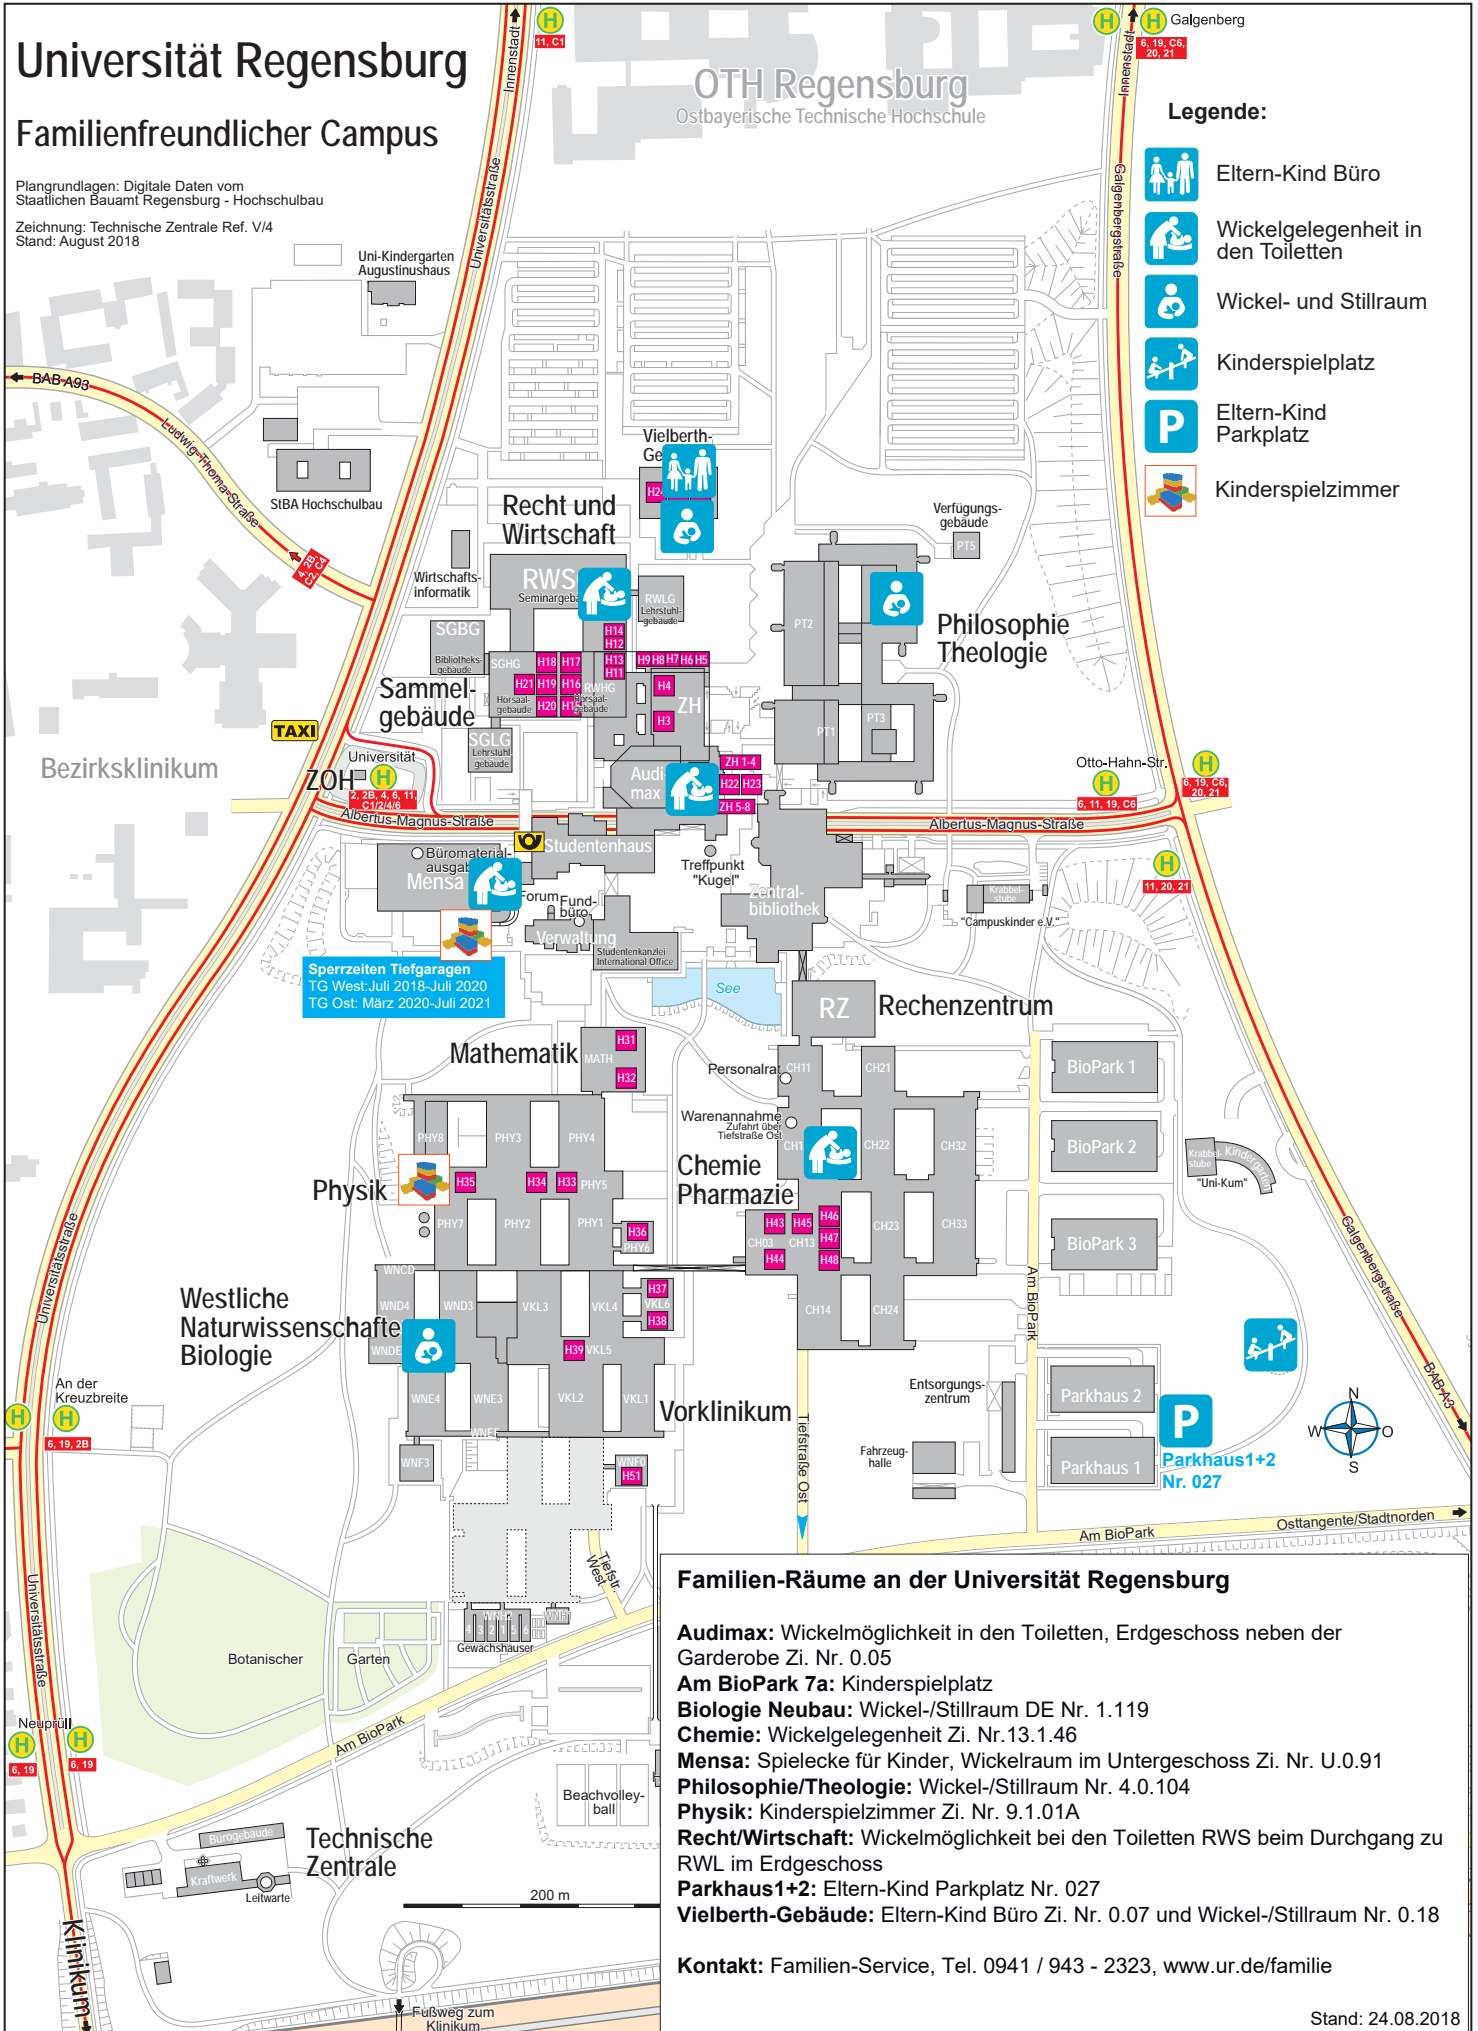

Universität Regensburg

Familienfreundlicher Campus

Plangrundlagen: Digitale Daten vom
Staatlichen Bauamt Regensburg - Hochschulbau

Zeichnung: Technische Zentrale Ref. V/4
Stand: August 2018

OTH Regensburg
Ostbayerische Technische Hochschule

Legende:

-  Eltern-Kind Büro
-  Wickelgelegenheit in den Toiletten
-  Wickel- und Stillraum
-  Kinderspielplatz
-  Eltern-Kind Parkplatz
-  Kinderspielzimmer

Familien-Räume an der Universität Regensburg

- Audimax:** Wickelmöglichkeit in den Toiletten, Erdgeschoss neben der Garderobe Zi. Nr. 0.05
- Am BioPark 7a:** Kinderspielplatz
- Biologie Neubau:** Wickel-/Stillraum DE Nr. 1.119
- Chemie:** Wickelgelegenheit Zi. Nr.13.146
- Mensa:** Spielecke für Kinder, Wickelraum im Untergeschoss Zi. Nr. U.0.91
- Philosophie/Theologie:** Wickel-/Stillraum Nr. 4.0.104
- Physik:** Kinderspielzimmer Zi. Nr. 9.1.01A
- Recht/Wirtschaft:** Wickelmöglichkeit bei den Toiletten RWS beim Durchgang zu RWL im Erdgeschoss
- Parkhaus1+2:** Eltern-Kind Parkplatz Nr. 027
- Vielberth-Gebäude:** Eltern-Kind Büro Zi. Nr. 0.07 und Wickel-/Stillraum Nr. 0.18