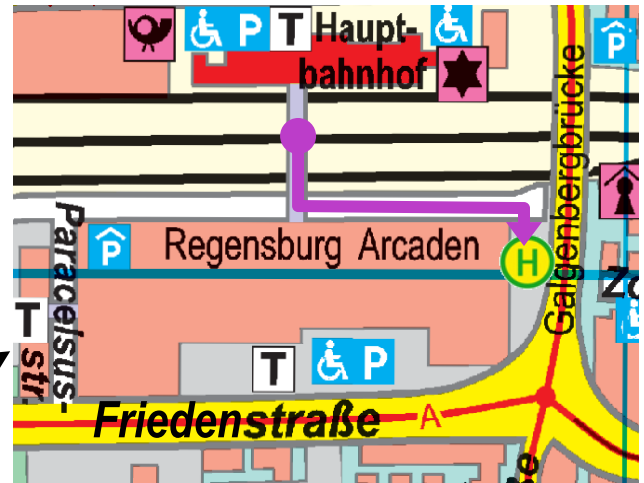

Wegbeschreibung: Regensburg Hbf – Universität, Lehrstuhl Prof. Spoerer

Den Hbf Richtung Regensburg Arcaden verlassen.

Den Glasübergang Richtung Arcaden über den Außensteg (links) Richtung Galgenbergbrücke verlassen.

An Bushaltestelle in Linie 6 oder C6 Richtung Universität einsteigen, bis Otto-Hahn-Straße fahren.

Prof. Dr. Mark Spoerer

Lehrstuhl für Wirtschafts- und Sozialgeschichte
Raum: PT 3.0.09

Telefon: +49 941 943-5750

Internet: <https://go.ur.de/wisoge>

An der Bushaltestelle Otto-Hahn-Straße aussteigen und ca. 80 m in die Albertus-Magnus-Straße gehen bis zur zweiten Eingangstür (rechts; vor dem Tunnel).

Im Gebäude „Philosophie/Theologie“ in den ersten Gang rechts gehen bis zur vierten Tür rechts (Raum PT 3.0.9).

Tunnel

Albertus-Magnus-Straße