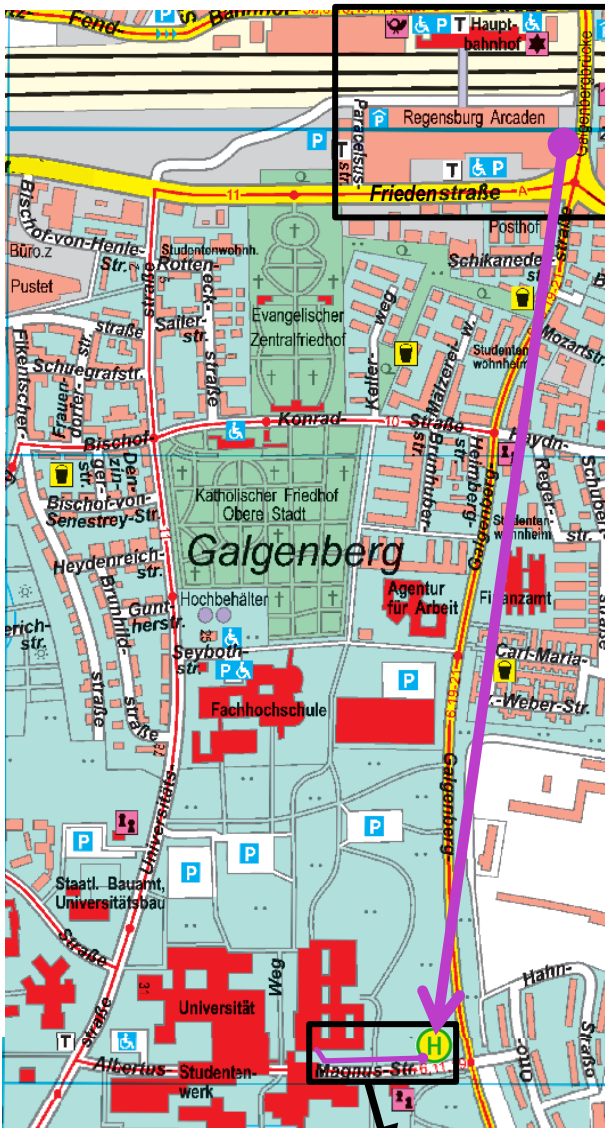

Wegbeschreibung: Regensburg Hbf – Universität, Lehrstuhl Prof. Spoerer

Den Hbf Richtung Regensburg Arcaden verlassen.

Den Glasübergang Richtung Arcaden über den Außensteg (links) Richtung Galgenbergbrücke verlassen.

An Bushaltestelle in Linie 6 oder C6 Richtung Universität einsteigen, bis Otto-Hahn-Straße fahren.

Prof. Dr. Mark Spoerer

Lehrstuhl für Wirtschafts- und Sozialgeschichte
Raum: PT 3.0.09

Telefon: +49 941 943-5750

Internet: <https://go.ur.de/wisoge>

An der Bushaltestelle Otto-Hahn-Straße aussteigen und ca. 80 m in die Albertus-Magnus-Straße gehen bis zur zweiten Eingangstür (rechts; vor dem Tunnel).

Im Gebäude „Philosophie/Theologie“ in den ersten Gang rechts gehen bis zur vierten Tür rechts (Raum PT 3.0.9).

Tunnel

Albertus-Magnus-Straße