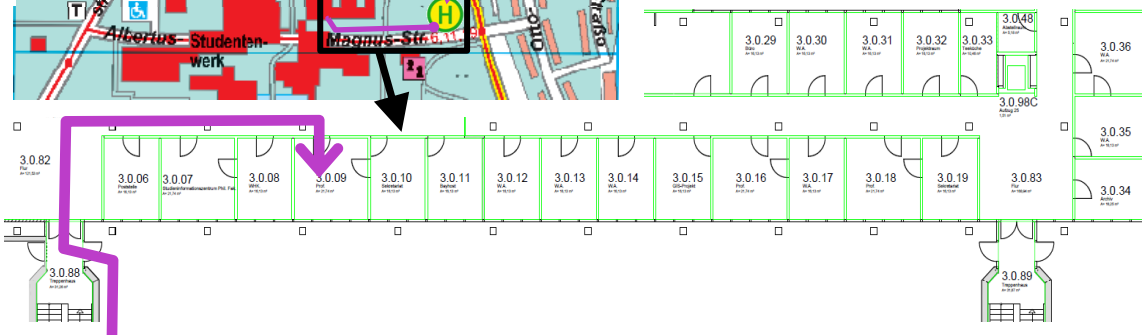

Internet: <https://go.ur.de/wisoge>

An der Bushaltestelle Otto-Hahn-Straße aussteigen und ca. 80 m in die Albertus-Magnus-Straße gehen bis zur zweiten Eingangstür (rechts; vor dem Tunnel).

Im Gebäude „Philosophie/Theologie“ in den ersten Gang rechts gehen bis zur vierten Tür rechts (Raum PT 3.0.9).