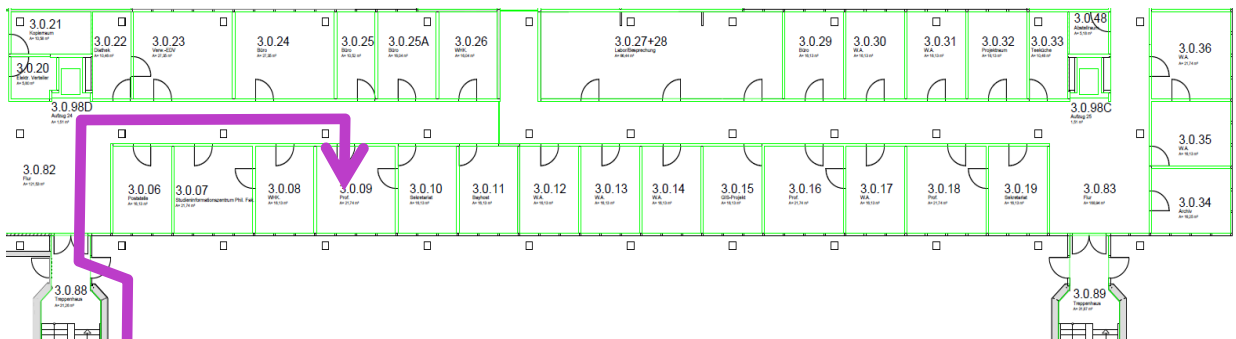

Anfahrt mit dem Taxi zur Universität, Lehrstuhl Prof. Spoerer

Für die Anfahrt mit dem Taxi bitte NICHT als Ziel „Universitätsstraße 31“ angeben, sonst landen Sie am anderen Ende der Universität (siehe schwarzer Kreis auf dem Plan unten). Geben Sie bitte „Albertus-Magnus-Straße, Ostende des Tunnels“ an, dann steigen Sie direkt vor unseren Büros aus dem Taxi (siehe schwarzer Kasten unten).

Im Gebäude „Philosophie/Theologie“ in den ersten Gang rechts gehen bis zur vierten Tür rechts (Raum PT 3.0.9; siehe nachfolgender Ausschnitt).

Tunnel

Albertus-Magnus-Straße