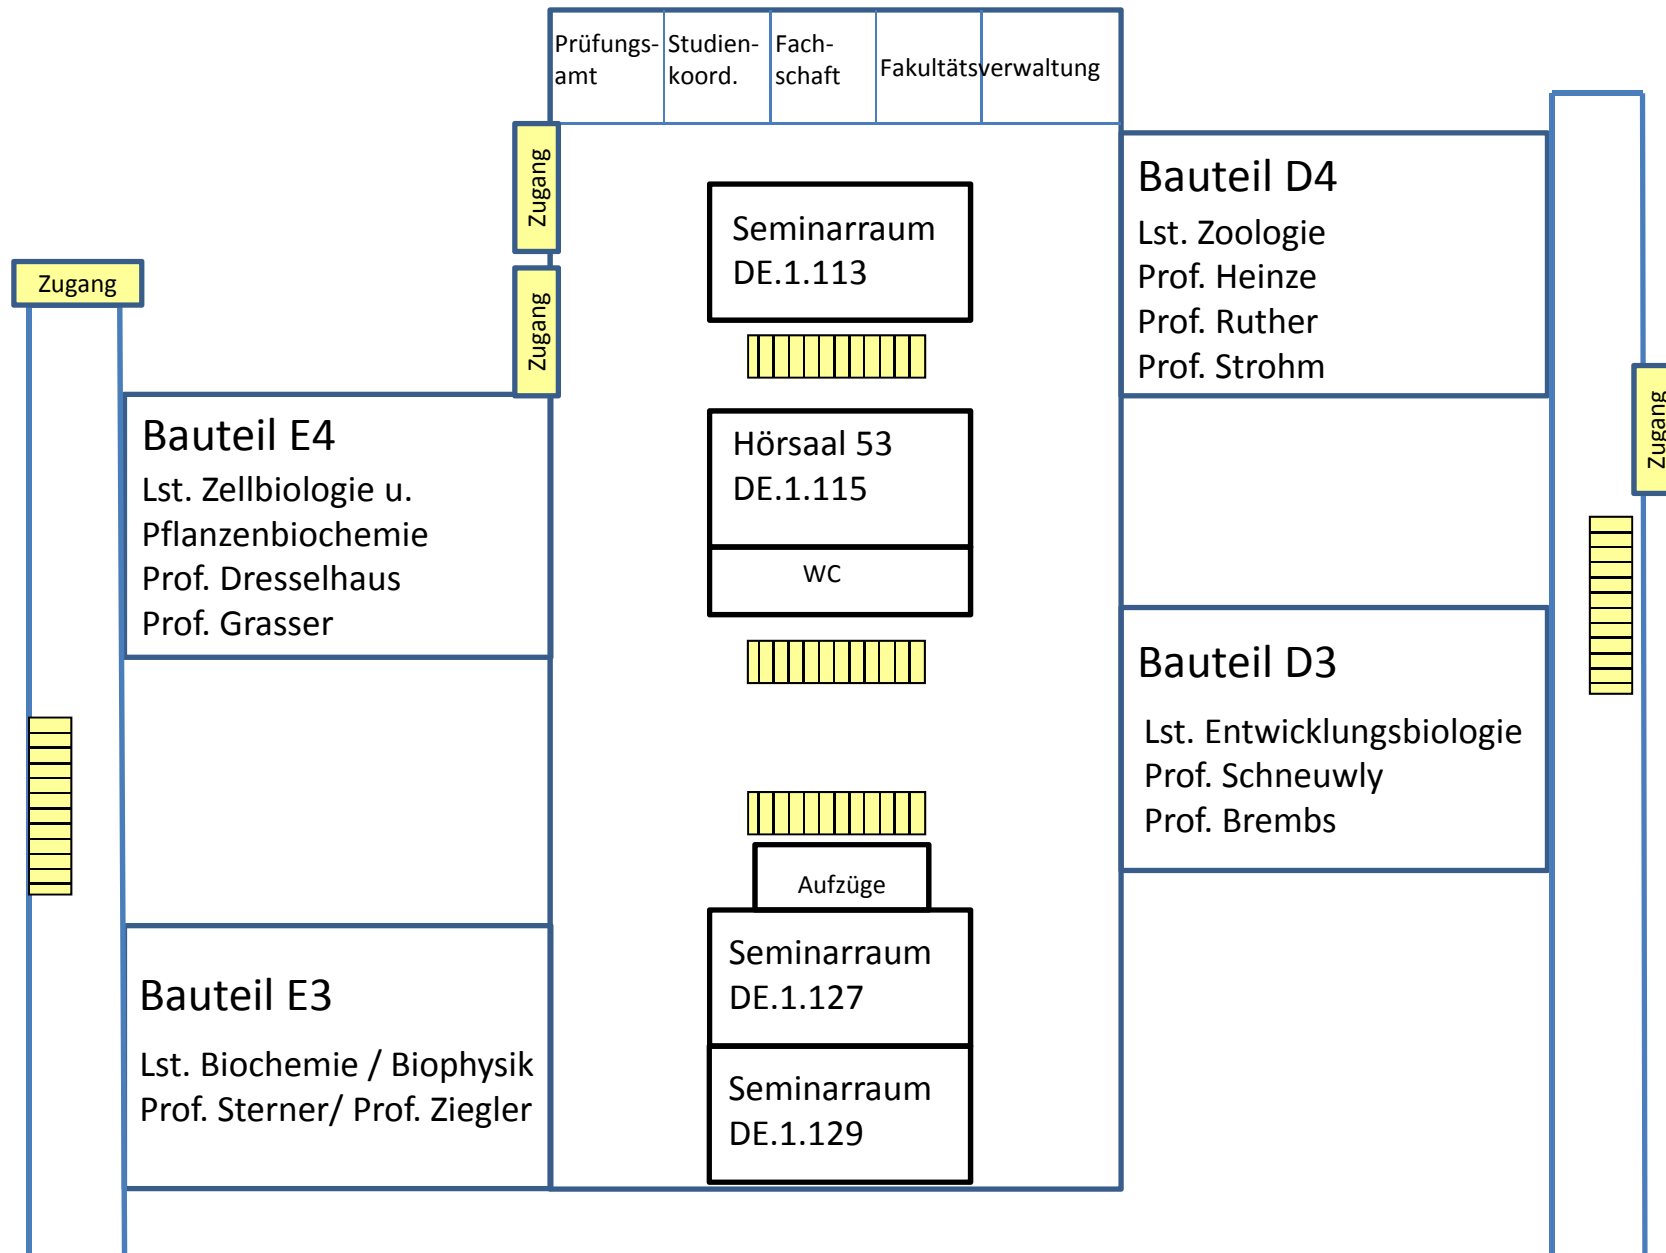

Neubau der Biologie – Westliche Naturwissenschaften

H 51

Erdgeschoss

DE / Hauptstraße

Zugang vom alten Gebäudeteil Bio F2

Zugang vom Gebäudeteil Physik C2

Ebene 1

DE / Hauptstraße

Ebene 2

DE / Hauptstraße